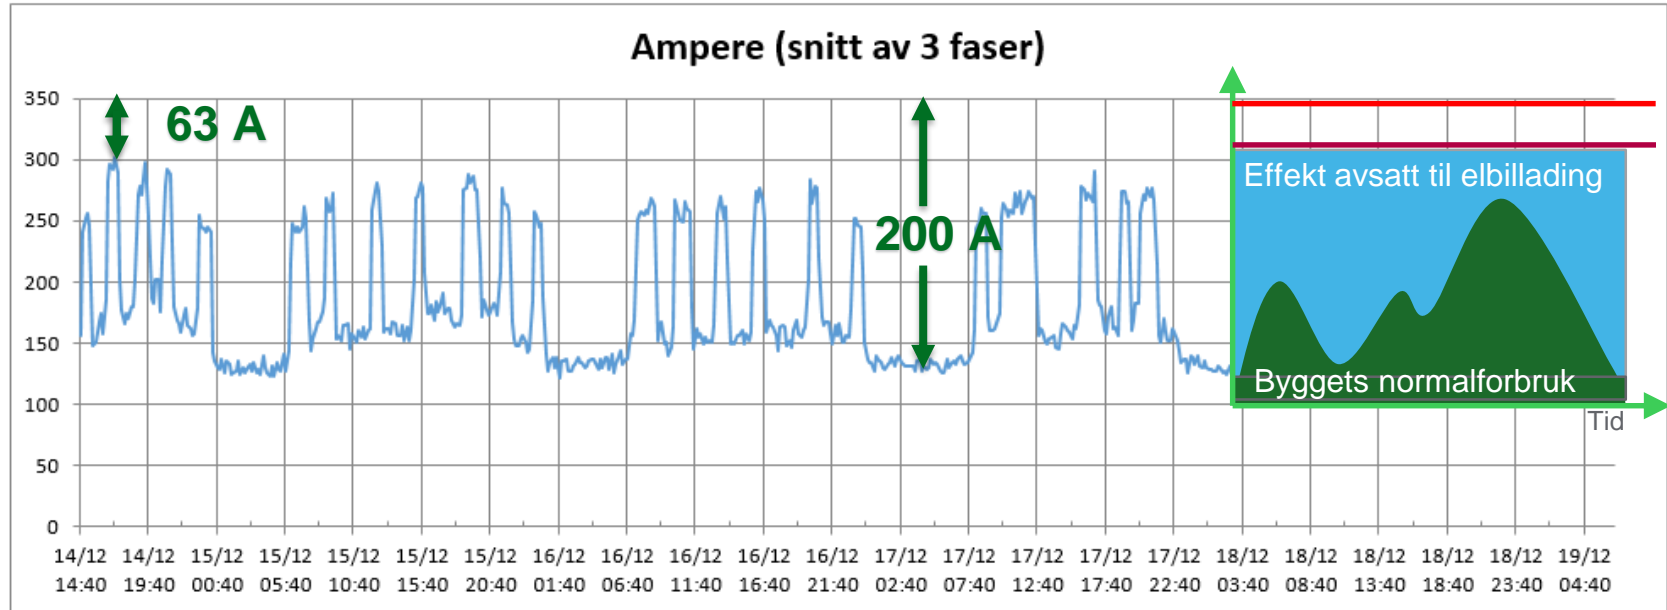

3) RESULTAT

Dynamisk?

Dynamisk, som hører til, har karakter av bevegelse (motsatt: *statisk*); som har bevegende kraft eller virkning; (om person) energisk, kraftig og virksom.

Dynamisk. (2009, 14. februar). I Store norske leksikon. Hentet 5. april 2017 fra <https://snl.no/dynamisk>.

Målt strømforbruk. Borettslag Oslo

Målt strømforbruk. Borettslag Oslo

Dynamisk energistyring.

Dynamisk energistyring.

Energimåling, lagring og visualisering

Com'X510

- Webserver
- Lagerer data
- Visualiserer
- Standard nettleser
- Enkel idriftsettelse
- E-post
- Modbus master
- 2xEthernet
- WiFi
- GPRS
- Zigbee
- 6 digitale inn
- 2 analoge inn