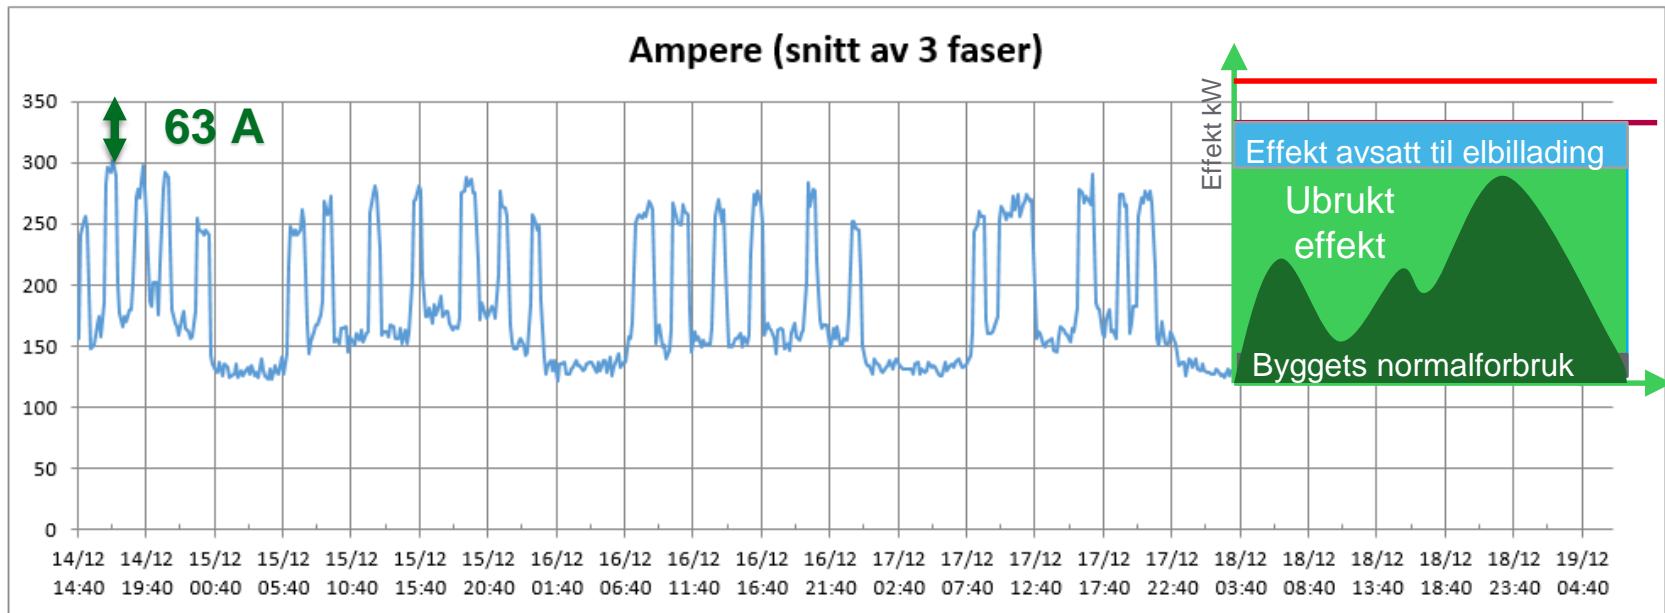

3) RESULTAT

Dynamisk?

Dynamisk, som hører til, har karakter av bevegelse (motsatt: *statisk*); som har bevegende kraft eller virkning; (om person) energisk, kraftig og virksom.

Dynamisk. (2009, 14. februar). I Store norske leksikon. Hentet 5. april 2017 fra <https://snl.no/dynamisk>.

Målt strømforbruk. Borettslag Oslo

Målt strømforbruk. Borettslag Oslo

Dynamisk energistyring.

Dynamisk energistyring.

Energimåling, lagring og visualisering

Com'X510

- Webserver
- Lagerer data
- Visualiserer
- Standard nettleser
- Enkel idriftsettelse
- E-post
- Modbus master
- 2xEthernet
- WiFi
- GPRS
- Zigbee
- 6 digitale inn
- 2 analoge inn