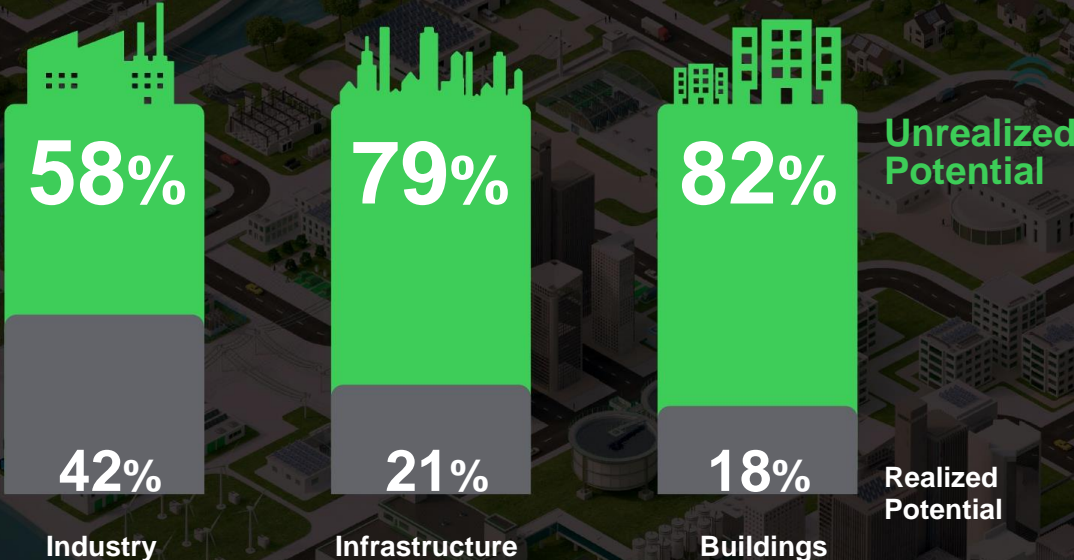

Efficiency Potential

Source : World Energy Outlook 2012, OECD / IEA, Internal analysis