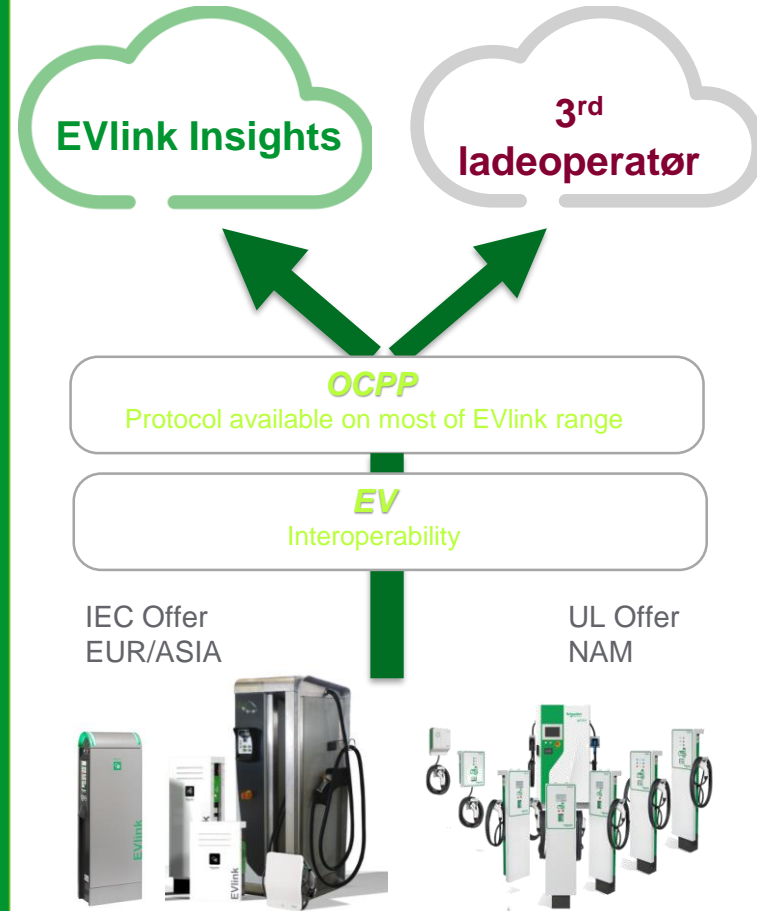

EVlink kan lade elbilen på **2** måter

Enkelt

Tilført effekt på en sikker måte

Smart

Tilført effekt på en sikker måte

Tilknyttet skybaserte tjenester

Fordeler med Service og support

Tilknyttet bygg og styringssystemer

Evolusjonerende: fra dag en eller senere