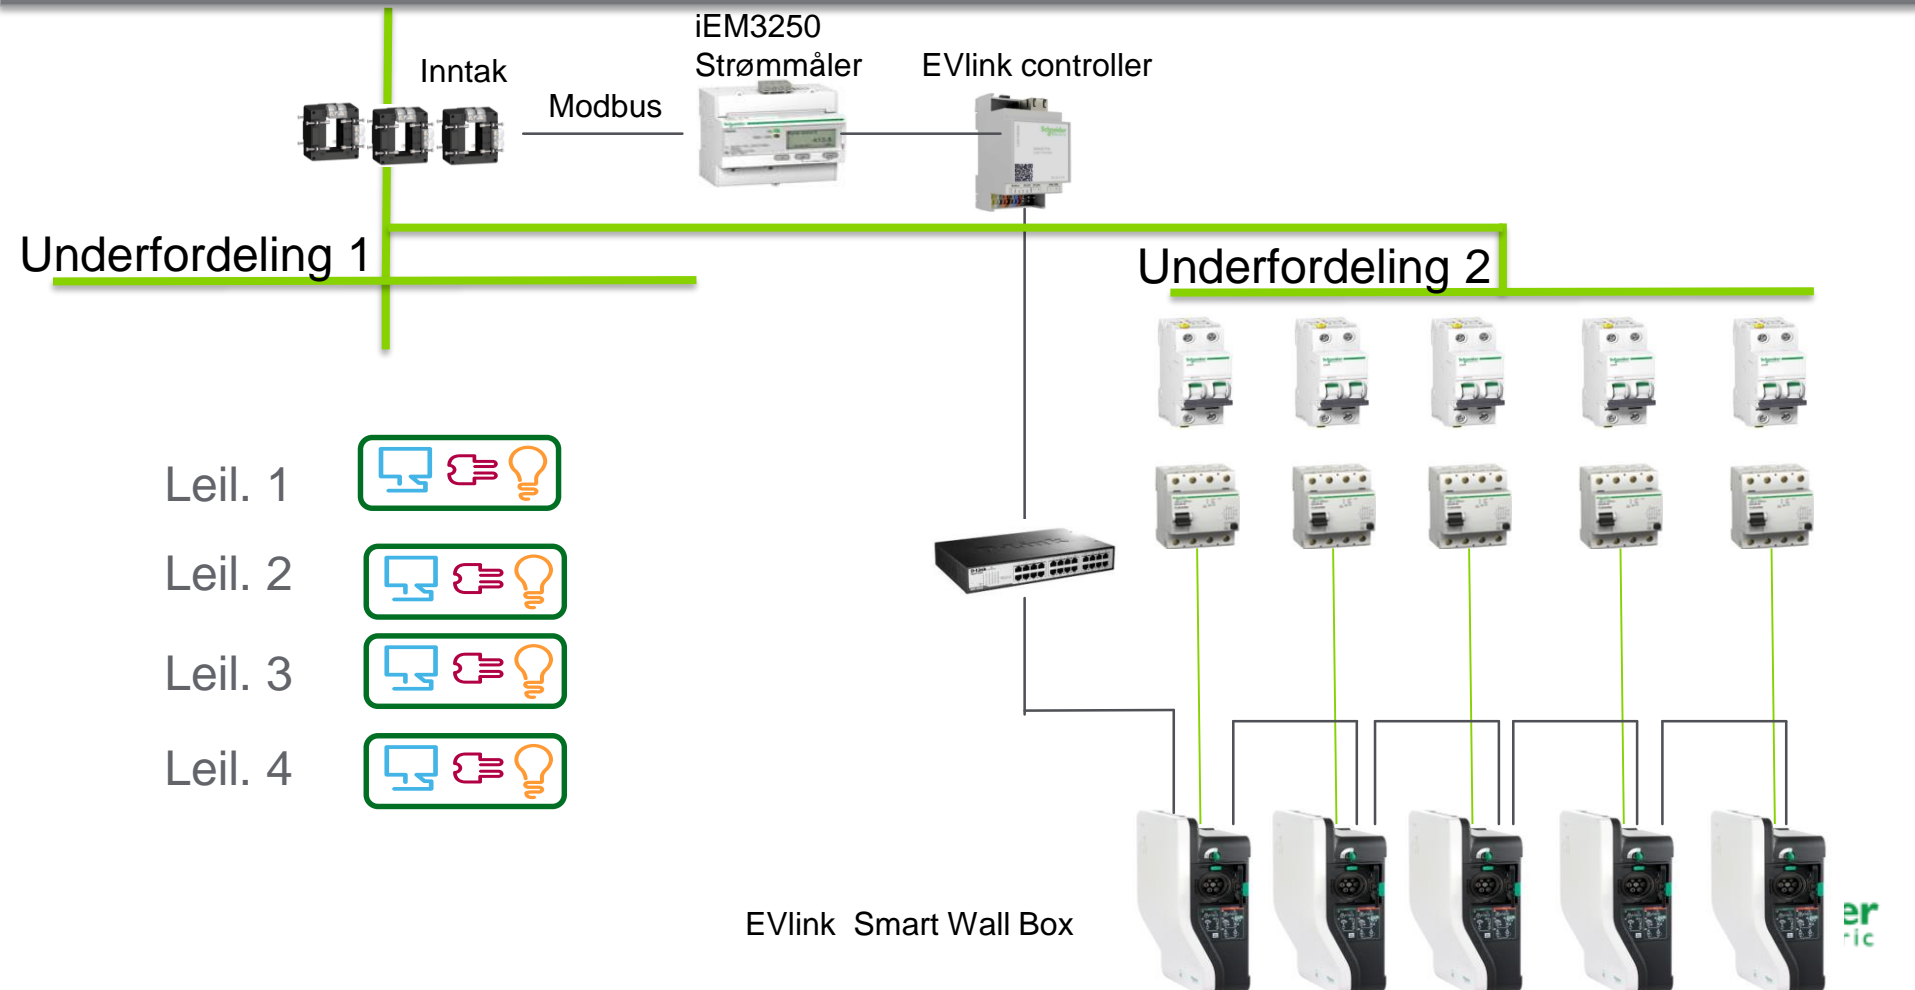

Målt strømforbruk. Borettslag Oslo

Målt strømforbruk. Borettslag Oslo

Dynamisk energistyring.

Dynamisk energistyring.

Energimåling, lagring og visualisering

Com'X510

- Webserver
- Lagerer data
- Visualiserer
- Standard nettleser
- Enkel idriftsettelse
- E-post
- Modbus master
- 2xEthernet
- WiFi
- GPRS
- Zigbee
- 6 digitale inn
- 2 analoge inn

Ethernet

Modbus

Compact NSX effektbryter

- 100-630A
- Modbus eller Ethernet
- Energimåling innebygd i vernet

Acti9 Smartlink

- Digitale innganger
- Digitale utganger
- Ethernet (Modbus Master)
- Modbus

Kan tilkobles 14 Wallbox per SmartLink. Utvides med flere SmartLink, opp til 190 enheter.

iEM20xx-serien

- Direktekoblet 40A
- For 1+N eller 2-fas
- 1 modul
- MID sertifiserte
- Pulsutgang

LIFE IS ON

EVlink kan lade elbilen på **2** måter

Enkelt

Tilført effekt på en sikker måte

Smart

Tilført effekt på en sikker måte