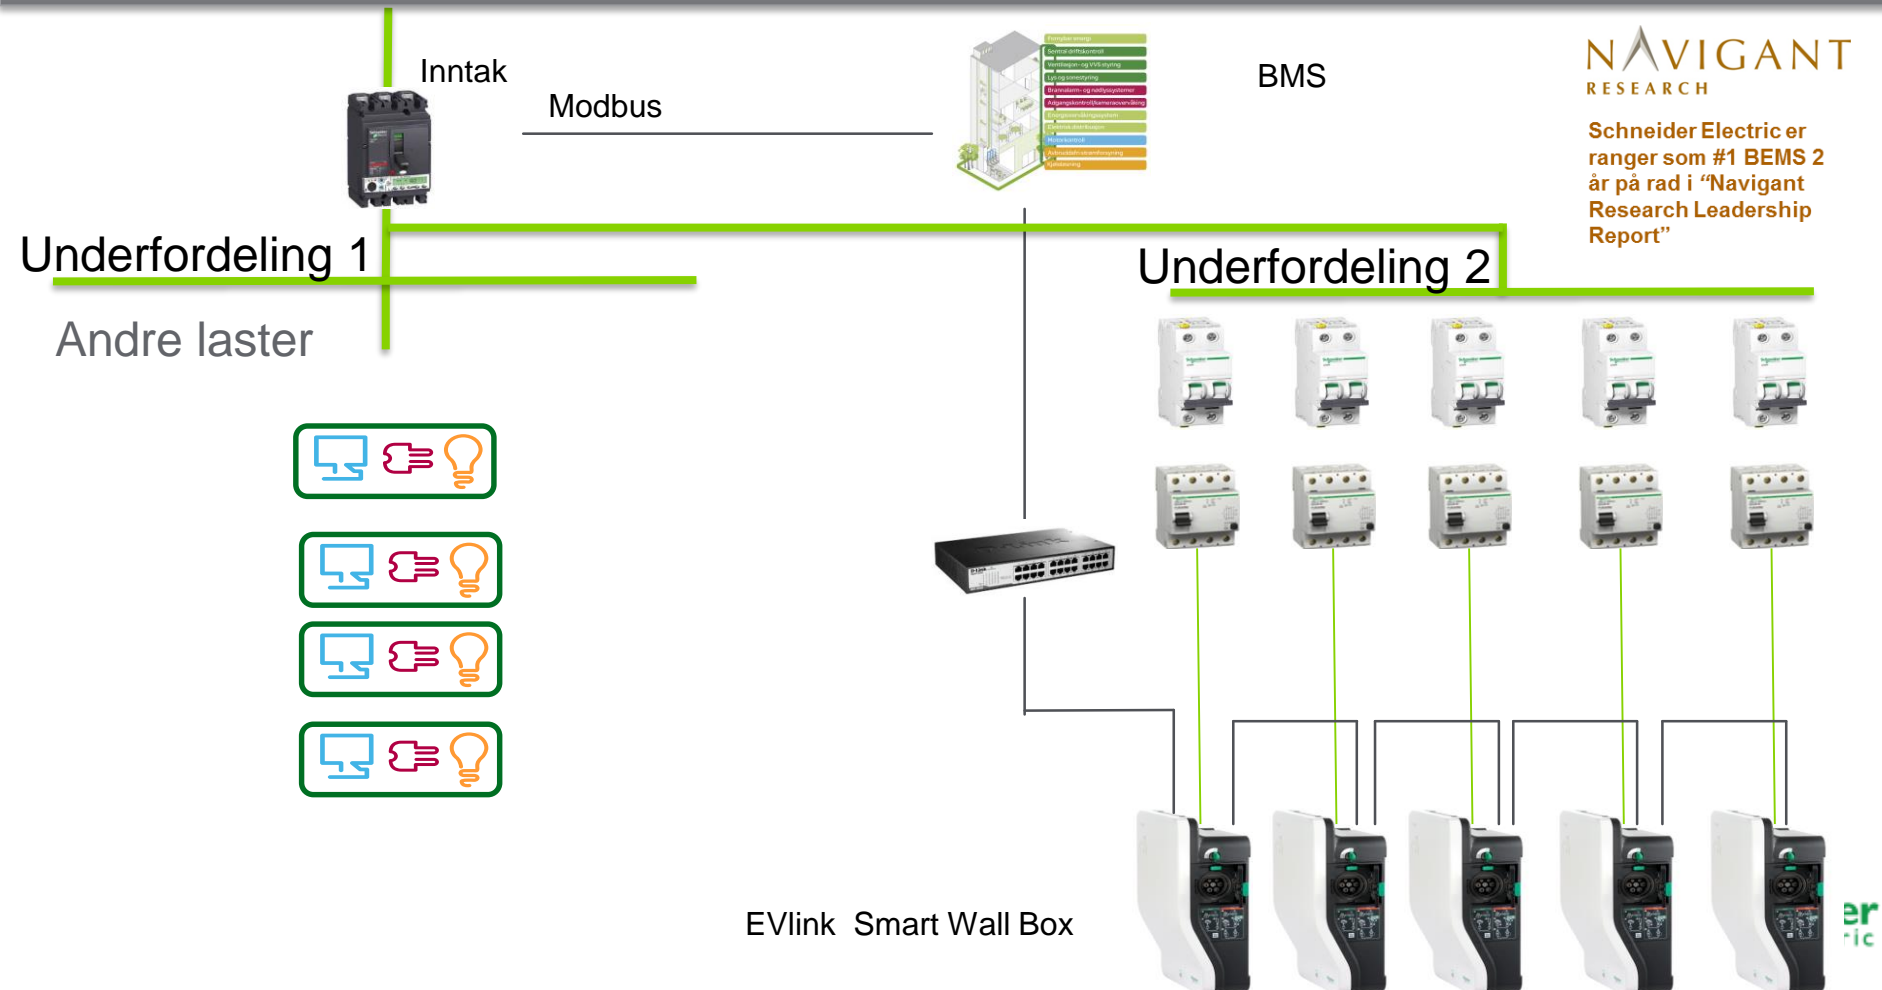

3) RESULTAT

Dynamisk?

Dynamisk, som hører til, har karakter av bevegelse (motsatt: *statisk*); som har bevegende kraft eller virkning; (om person) energisk, kraftig og virksom.

Dynamisk. (2009, 14. februar). I Store norske leksikon. Hentet 5. april 2017 fra <https://snl.no/dynamisk>.

Målt strømforbruk. Borettslag Oslo

Målt strømforbruk. Borettslag Oslo

Dynamisk energistyring.

Dynamisk energistyring.

Energimåling, lagring og visualisering

Com'X510

- Webserver
- Lagerer data
- Visualiserer
- Standard nettleser
- Enkel idriftsettelse
- E-post
- Modbus master
- 2xEthernet
- WiFi
- GPRS
- Zigbee
- 6 digitale inn
- 2 analoge inn

Ethernet

Modbus

Compact NSX effektbryter

- 100-630A
- Modbus eller Ethernet
- Energimåling innebygd i vernet

Acti9 Smartlink

- Digitale innganger
- Digitale utganger
- Ethernet (Modbus Master)
- Modbus

Kan tilkobles 14 Wallbox per SmartLink. Utvides med flere SmartLink, opp til 190 enheter.

iEM20xx-serien

- Direktekoblet 40A
- For 1+N eller 2-fas
- 1 modul
- MID sertifiserte
- Pulsutgang

LIFE IS ON

EVlink kan lade elbilen på **2** måter

Enkelt

Tilført effekt på en sikker måte

Smart

Tilført effekt på en sikker måte